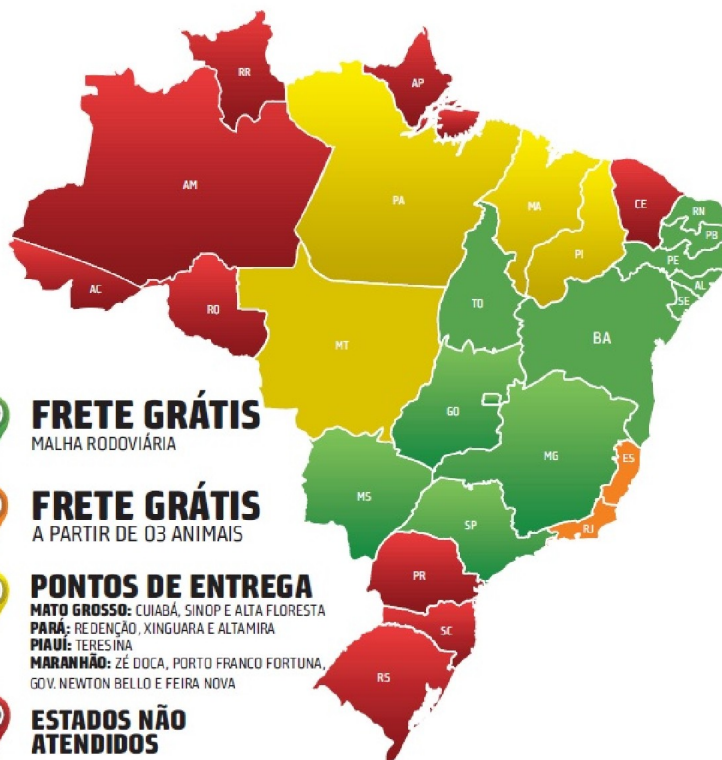

O.E	Lote	Qtd	Sexo	Raca	Animais	Peso	P.E.	iABCZ - Deca	MGTe - Top	Observações
40º	52	1	Macho	Nelore PO	UFO COL	627,5 kg	32,5 cm	iABCZ: 18,76 - DECA: 1	MGTe: 16.76 - TOP: 14%	
41º	15	1	Macho	Nelore PO	VET FIV COL	669 kg	36,5 cm	iABCZ: 17,64 - DECA: 1	MGTe: 20.85 - TOP: 6%	
42º	34	1	Macho	Nelore PO	UNIPOTENTE COL	631 kg	34,5 cm	iABCZ: 12,94 - DECA: 1	MGTe: 14.77 - TOP: 19%	
43º	47	1	Macho	Nelore PO	VESPUCCI COL	581 kg	35,4 cm	iABCZ: 22,38 - DECA: 1	MGTe: 20.99 - TOP: 6%	
44º	50	1	Macho	Nelore PO	VOLUVEL COL	605,5 kg	32,5 cm	iABCZ: 19,33 - DECA: 1	MGTe: 19,00 - TOP: 9%	
45º	39	1	Macho	Nelore PO	VIBRAFONE COL	613 kg	35 cm	iABCZ: 19,52 - DECA: 1	MGTe: 18.83 - TOP: 10%	
46º	13	1	Macho	Nelore PO	VADHIR COL	569,5 kg	30,5 cm	iABCZ: 18,99 - DECA: 1	MGTe: 20.27 - TOP: 7%	
47º	30	1	Macho	Nelore PO	VILAO COL	623 kg	31,5 cm	iABCZ: 20,13 - DECA: 1	MGTe: 21.13 - TOP: 6%	
48º	40	1	Macho	Nelore PO	VENOM FIV COL	639 kg	35 cm	iABCZ: 17,66 - DECA: 1	MGTe: 18.77 - TOP: 10%	
49º	41	1	Macho	Nelore PO	VAPOR COL	607 kg	33,5 cm	iABCZ: 18,75 - DECA: 1	MGTe: 17.98 - TOP: 11%	
50º	46	1	Macho	Nelore PO	VAGALHAO FIV COL	587 kg	33 cm	iABCZ: 20,07 - DECA: 1	MGTe: 18.87 - TOP: 10%	
51º	53	1	Macho	Nelore PO	UHULL COL	691,5 kg	31,5 cm	iABCZ: 19,55 - DECA: 1	MGTe: 15.68 - TOP: 17%	

Condições de pagamento:

- 30 parcelas (2+2+2+2+2+20), sendo: 2 parc. à vista + 2 parc. com 30 dias + 2 parc. com 60 dias + 2 parc. com 90 dias + 2 parc. com 120 dias + 20 parc. mensais iguais

- À vista, com 10% de desconto

Comissão de compra: 8% sobre o valor da batida do martelo

ONDE ASSISTIR